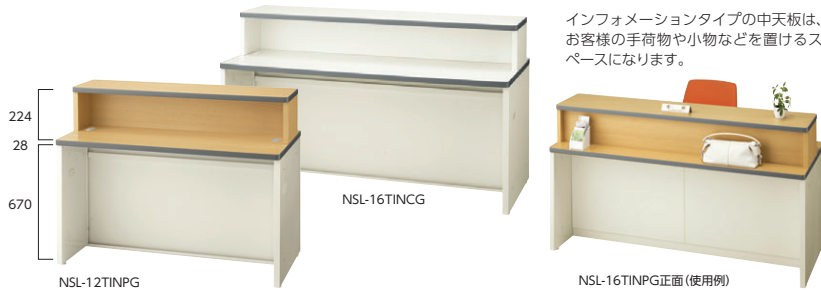

●インフォメーションタイプ

インフォメーションタイプ

寸法W×D×H/質量kg	商品コード	品番	価格
1600×700×950/56	52-2539-□	NSL-16TIN□G	¥125,500
1200×700×950/46	52-2540-□	NSL-12TIN□G	¥104,000

●棚板(ローカウンターオプション)

※NSL-12TCGに棚板NSL-12TTをセット

タイプ(W)	寸法W×D×H/質量kg	商品コード/品番	価格
1600用	1538×230×30/3	52-0232-0 NSL-16TT	¥5,600
1200用	1138×230×30/2	52-0233-0 NSL-12TT	¥4,400

エンドパネル・スクリーン・フリードア

●エンドパネル

エンドパネル

タイプ	寸法W×D×H/質量kg	商品コード	品番	価格
ハイ用 (左右共通)	474×30×960/11	52-0241-□	EPH-45□	¥21,900
中間用 (右用)	720×30×960/16	52-1728-□	EPHL-70R□	¥28,100
中間用 (左用)	720×30×960/16	52-1729-□	EPHL-70L□	¥28,100
ロー用 (左右共通)	720×30×710/13	52-0242-□	EPL-70□	¥25,400
ハイインフォメーション用 (右用)	755×30×960/16	52-1582-□	EPIN-75R□	¥28,100
ハイインフォメーション用 (左用)	755×30×960/16	52-1583-□	EPIN-75L□	¥28,100
ローインフォメーション用 (右用)	720×30×960/16	52-2605-□	EPIN-L70R□	¥28,100
ローインフォメーション用 (左用)	720×30×960/16	52-2606-□	EPIN-L70L□	¥28,100

※カウンター正面(お客様側)から見て右用・左用があります。

中間用は、正面から見てローカウンターの左側につく場合は左用を、右側につく場合は右用を使用します。

●スクリーンパネル

上部スクリーンは半透明のアクリルを使用していますので、お客様からのプライバシーが守れます。

●フリードア ※エンドパネルと併せてご使用ください。

スクリーンパネル・フリードア

タイプ	寸法W×D×H/質量kg	商品コード	品番	価格
スクリーンパネル (中間用)	1260×30×1151/22	52-0235-□	SCP-C□	¥113,200
スクリーンパネル (右端用)	1260×30×1151/22	52-0236-□	SCP-R□	¥113,200
スクリーンパネル (左端用)	1260×30×1151/22	52-0237-□	SCP-L□	¥113,200
スクリーンパネル (中間用)	1260×30×1191/25	52-0238-□	SCP-FC□	¥115,500
スクリーンパネル (右端用)	1260×30×1191/25	52-0239-□	SCP-FR□	¥115,500
スクリーンパネル (左端用)	1260×30×1191/25	52-0240-□	SCP-FL□	¥115,500
フリードア	640×22×600	52-0250-□	FD-66□	¥40,400

※カウンター正面(お客様側)から見て右用・左用があります。

中間用は、正面から見てローカウンターの左側につく場合は左用を、右側につく場合は右用を使用します。

専用フラワーボックス

●カラー/W-1, C-2, P-3, B-4

タイプ	寸法W×D×H/質量kg	商品コード	品番	価格
ハイ用 (右用)	620×222×960/11	52-1595-□	EFH-N60R□	¥50,300
ハイ用 (左用)	620×222×960/11	52-1596-□	EFH-N60L□	¥50,300
ロー用 (右用)	730×222×711/9	52-1597-□	EFL-N70R□	¥37,600
ロー用 (左用)	730×222×711/9	52-1598-□	EFL-N70L□	¥37,600