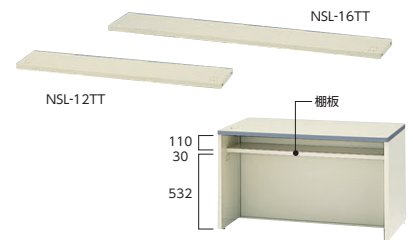

●インフォメーションタイプ

インフォメーションタイプ

寸法W×D×H/質量kg	商品コード	品番	価格
1600×700×950/56	52-2539-□	NSL-16TIN□G	¥125,500
1200×700×950/46	52-2540-□	NSL-12TIN□G	¥104,000

●棚板(ローカウンターオプション)

※NSL-12TCGに棚板NSL-12TTをセット

タイプ(W)	寸法W×D×H/質量kg	商品コード/品番	価格
1600用	1538×230×30/3	52-0232-0 NSL-16TT	¥5,600
1200用	1138×230×30/2	52-0233-0 NSL-12TT	¥4,400

エンドパネル・スクリーン・フリードア

●エンドパネル

エンドパネル

タイプ	寸法W×D×H/質量kg	商品コード	品番	価格
ハイ用 (左右共通)	474×30×960/11	52-0241-□	EPH-45□	¥21,900
中間用 (右用)	720×30×960/16	52-1728-□	EPHL-70R□	¥28,100
中間用 (左用)	720×30×960/16	52-1729-□	EPHL-70L□	¥28,100
ロー用 (左右共通)	720×30×710/13	52-0242-□	EPL-70□	¥25,400
ハイインフォメーション用 (右用)	755×30×960/16	52-1582-□	EPIN-75R□	¥28,100
ハイインフォメーション用 (左用)	755×30×960/16	52-1583-□	EPIN-75L□	¥28,100
ローインフォメーション用 (右用)	720×30×960/16	52-2605-□	EPIN-L70R□	¥28,100
ローインフォメーション用 (左用)	720×30×960/16	52-2606-□	EPIN-L70L□	¥28,100

※カウンター正面(お客様側)から見て右用・左用があります。

中間用は、正面から見てローカウンターの左側につく場合は左用を、右側につく場合は右用を使用します。

●スクリーンパネル

上部スクリーンは半透明のアクリルを使用していますので、お客様からのプライバシーが守れます。

●フリードア ※エンドパネルと併せてご使用ください。

スクリーンパネル・フリードア

タイプ	寸法W×D×H/質量kg	商品コード	品番	価格
スクリーンパネル (中間用)	1260×30×1151/22	52-0235-□	SCP-C□	¥113,200
スクリーンパネル (右端用)	1260×30×1151/22	52-0236-□	SCP-R□	¥113,200
スクリーンパネル (左端用)	1260×30×1151/22	52-0237-□	SCP-L□	¥113,200
スクリーンパネル (中間用)	1260×30×1191/25	52-0238-□	SCP-FC□	¥115,500
スクリーンパネル (右端用)	1260×30×1191/25	52-0239-□	SCP-FR□	¥115,500
スクリーンパネル (左端用)	1260×30×1191/25	52-0240-□	SCP-FL□	¥115,500
フリードア	640×22×600	52-0250-□	FD-66□	¥40,400

※カウンター正面(お客様側)から見て右用・左用があります。

中間用は、正面から見てローカウンターの左側につく場合は左用を、右側につく場合は右用を使用します。

専用フラワーボックス

●カラー/W-1, C-2, P-3, B-4

タイプ	寸法W×D×H/質量kg	商品コード	品番	価格
ハイ用 (右用)	620×222×960/11	52-1595-□	EFH-N60R□	¥50,300
ハイ用 (左用)	620×222×960/11	52-1596-□	EFH-N60L□	¥50,300
ロー用 (右用)	730×222×711/9	52-1597-□	EFL-N70R□	¥37,600
ロー用 (左用)	730×222×711/9	52-1598-□	EFL-N70L□	¥37,600