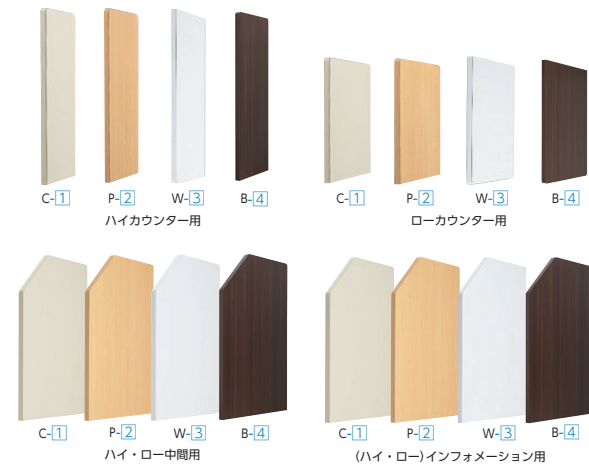

●インフォメーションタイプ

インフォメーションタイプ

寸法W×D×H/質量kg	商品コード	品番	価格
1600×700×950/56	52-2539-□	NSL-16TIN□G	¥125,500
1200×700×950/46	52-2540-□	NSL-12TIN□G	¥104,000

●棚板(ローカウンターオプション)

※NSL-12TCGに棚板NSL-12TTをセット

タイプ(W)	寸法W×D×H/質量kg	商品コード/品番	価格
1600用	1538×230×30/3	52-0232-0 NSL-16TT	¥5,600
1200用	1138×230×30/2	52-0233-0 NSL-12TT	¥4,400

エンドパネル・スクリーン・フリードア

●エンドパネル

エンドパネル

タイプ	寸法W×D×H/質量kg	商品コード	品番	価格
ハイ用 (左右共通)	474×30×960/11	52-0241-□	EPH-45□	¥21,900
中間用 (右用)	720×30×960/16	52-1728-□	EPHL-70R□	¥28,100
中間用 (左用)	720×30×960/16	52-1729-□	EPHL-70L□	¥28,100
ロー用 (左右共通)	720×30×710/13	52-0242-□	EPL-70□	¥25,400
ハイインフォメーション用 (右用)	755×30×960/16	52-1582-□	EPIN-75R□	¥28,100
ハイインフォメーション用 (左用)	755×30×960/16	52-1583-□	EPIN-75L□	¥28,100
ローインフォメーション用 (右用)	720×30×960/16	52-2605-□	EPIN-L70R□	¥28,100
ローインフォメーション用 (左用)	720×30×960/16	52-2606-□	EPIN-L70L□	¥28,100

※カウンター正面(お客様側)から見て右用・左用があります。

中間用は、正面から見てローカウンターの左側につく場合は左用を、右側につく場合は右用を使用します。

●スクリーンパネル

上部スクリーンは半透明のアクリルを使用していますので、お客様からのプライバシーが守れます。

●フリードア ※エンドパネルと併せてご使用ください。

スクリーンパネル・フリードア

タイプ	寸法W×D×H/質量kg	商品コード	品番	価格
スクリーンパネル (中間用)	1260×30×1151/22	52-0235-□	SCP-C□	¥113,200
スクリーンパネル (右端用)	1260×30×1151/22	52-0236-□	SCP-R□	¥113,200
スクリーンパネル (左端用)	1260×30×1151/22	52-0237-□	SCP-L□	¥113,200
スクリーンパネル (中間用)	1260×30×1191/25	52-0238-□	SCP-FC□	¥115,500
スクリーンパネル (右端用)	1260×30×1191/25	52-0239-□	SCP-FR□	¥115,500
スクリーンパネル (左端用)	1260×30×1191/25	52-0240-□	SCP-FL□	¥115,500
フリードア	640×22×600	52-0250-□	FD-66□	¥40,400